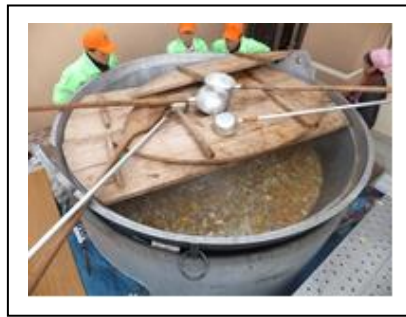

# 蒲生大鍋

直径2mの大鍋をレンタルいたします!!

1回 30,000円 (かまど、バーナ4台など付)

※大鍋の運搬、設置はユニック車が必要となります

お問い合わせ先

**東近江市商工会 蒲生支部**

〒529-1531 滋賀県東近江市市子川原町 715

TEL (0748) 55-0196 FAX (0748) 55-2480