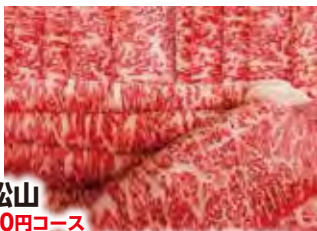

肉の松山

10,000円コース

黒毛和牛サーロインすきやき用800g

A5 ランクのお肉、通常は 10,800 円のところ 10,000 円でお届けします。

2