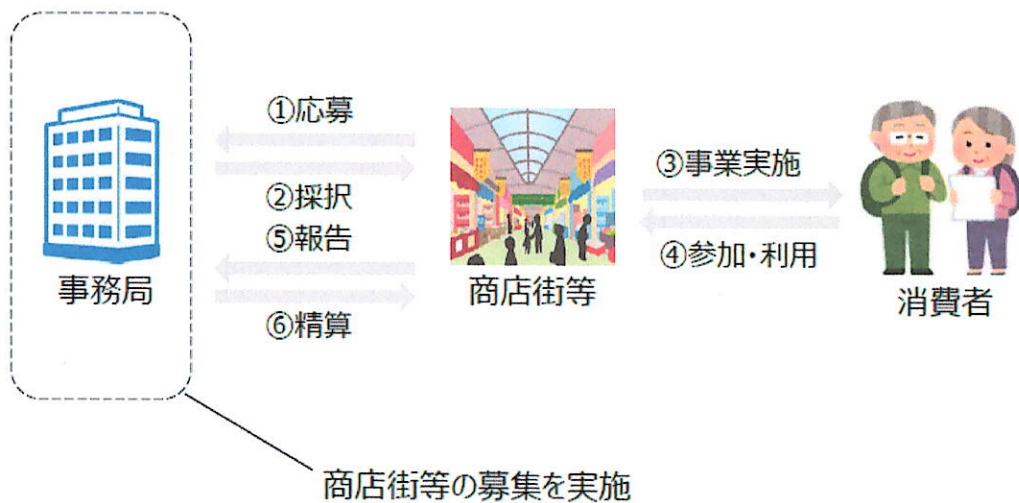

■ 滋賀県・東近江市の施策として実施する事業

【各クーポン事業】

名称	内容	補助額	対象期間	申込方法	問合せ先
東近江市 ももクロクーポン券	東近江市内全世帯を対象に 5,000円分 （500円クーポン券×10枚綴）のクーポン券を無料配布	ももクロクーポン券取扱店で 1,000円の支払 に対して、 500円クーポン券1枚 の使用が可能	2020年11月1日 ～ 2021年1月31日	一般利用者 無料配布 取扱店希望の事業者の方 東近江市商工会へ申請用紙を提出	東近江市商工観光部 商工労政課 0748-24-5565 IP：050-5802-9540 東近江市商工会 0749-45-5077 八日市商工会議所 0748-22-0186
東近江市 お泊りクーポン	「東近江市お泊りクーポン券」付き宿泊プランを予約し、市内に宿泊した先着1,000名の方を対象に、1名1泊につき3,000円分の地域登録店で使えるクーポン券を進呈	宿泊先の市内ホテルから、1名1泊につき 3,000円分 （1,000円クーポン券×3枚綴）のクーポン券を進呈	2020年10月1日 ～ 2021年1月31日 ※先着1,000名限定/なくなり次第終了	一般利用者 インターネット及び旅行代理店にて予約 取扱店希望の事業者の方 東近江市商工会へ申請用紙を提出	東近江市観光協会 0748-29-3920
滋賀県 今こそ滋賀を旅しよう！	県内宿泊施設に宿泊する旅行者に1名1泊あたり5,000円分のクーポン付オリジナルガイドブックが提供される宿泊キャンペーン ※注7イメージ図参照	1名1泊あたり 5,000円分 （1,000円クーポン券×5枚綴）のクーポン付オリジナルガイドブックを提供	2020年7月20日 ～ 2020年12月6日 の宿泊 ※先着50,000名分/なくなり次第終了	インターネット及び旅行代理店で購入	公益社団法人びわこビジターズビューロー 077-511-1532

※令和2年10月9日現在の情報をもとに作成しています
（10月10日以降、一部変更となっている内容もございますので、予めご了承ください）。
※概要版のため、制度の詳細は個別にお問合せ先にご確認ください。
※予告なく変更される場合がありますので、最新の情報をご確認ください。

東近江市商工会
Higashiomishi Shokokai

東近江市池庄町505番地
0749-45-5077

※注5 Go To 商店街 スキームイメージ図

以下のスキームにて、事業を実施。

※注6 Go To イベント スキームイメージ図

※注7 今こそ滋賀を旅しよう！イメージ図