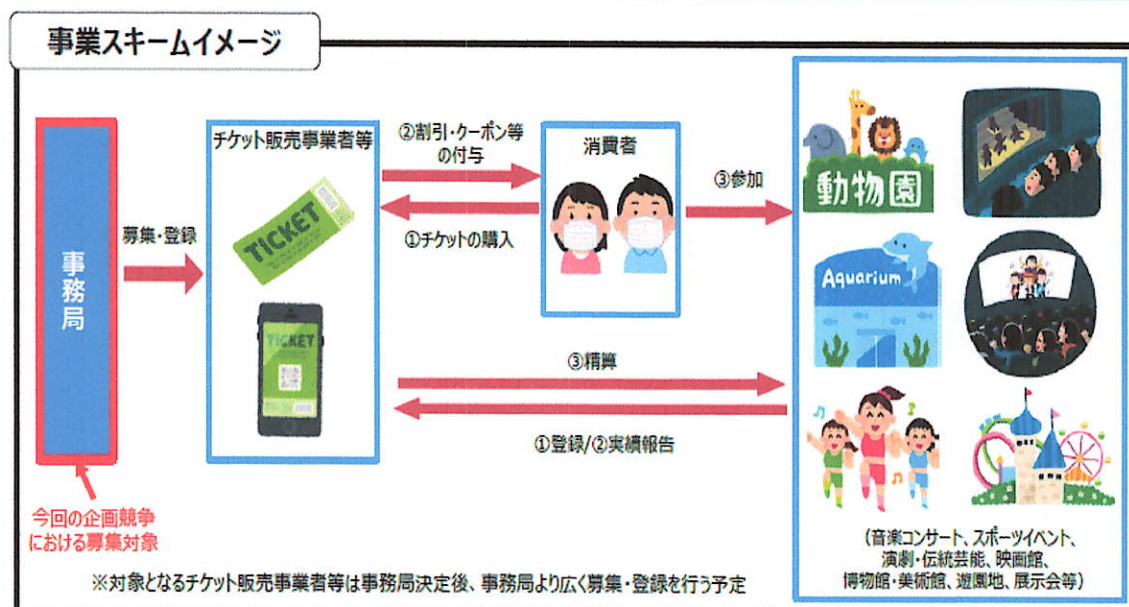

■ 滋賀県・東近江市の施策として実施する事業

【各クーポン事業】

名称	内容	補助額	対象期間	申込方法	問合せ先
東近江市 ももクロクーポン券	東近江市内全世帯を対象に 5,000円分 （500円クーポン券×10枚綴）のクーポン券を無料配布	ももクロクーポン券取扱店で 1,000円の支払 に対して、 500円クーポン券1枚 の使用が可能	2020年11月1日 ～ 2021年1月31日	一般利用者 無料配布 取扱店希望の事業者の方 東近江市商工会へ申請用紙を提出	東近江市商工観光部 商工労政課 0748-24-5565 IP：050-5802-9540 東近江市商工会 0749-45-5077 八日市商工会議所 0748-22-0186
東近江市 お泊りクーポン	「東近江市お泊りクーポン券」付き宿泊プランを予約し、市内に宿泊した先着1,000名の方を対象に、1名1泊につき3,000円分の地域登録店で使えるクーポン券を進呈	宿泊先の市内ホテルから、1名1泊につき 3,000円分 （1,000円クーポン券×3枚綴）のクーポン券を進呈	2020年10月1日 ～ 2021年1月31日 ※先着1,000名限定/なくなり次第終了	一般利用者 インターネット及び旅行代理店にて予約 取扱店希望の事業者の方 東近江市商工会へ申請用紙を提出	東近江市観光協会 0748-29-3920
滋賀県 今こそ滋賀を旅しよう！	県内宿泊施設に宿泊する旅行者に1名1泊あたり5,000円分のクーポン付オリジナルガイドブックが提供される宿泊キャンペーン ※注7イメージ図参照	1名1泊あたり 5,000円分 （1,000円クーポン券×5枚綴）のクーポン付オリジナルガイドブックを提供	2020年7月20日 ～ 2020年12月6日 の宿泊 ※先着50,000名分/なくなり次第終了	インターネット及び旅行代理店で購入	公益社団法人びわこビジターズビューロー 077-511-1532

※令和2年10月9日現在の情報をもとに作成しています
（10月10日以降、一部変更となっている内容もございますので、予めご了承ください）。
※概要版のため、制度の詳細は個別にお問合せ先にご確認ください。
※予告なく変更される場合がありますので、最新の情報をご確認ください。

東近江市商工会
Higashiomishi Shokokai

東近江市池庄町505番地
0749-45-5077

※注5 Go To 商店街 スキームイメージ図

以下のスキームにて、事業を実施。

※注6 Go To イベント スキームイメージ図

※注7 今こそ滋賀を旅しよう！イメージ図