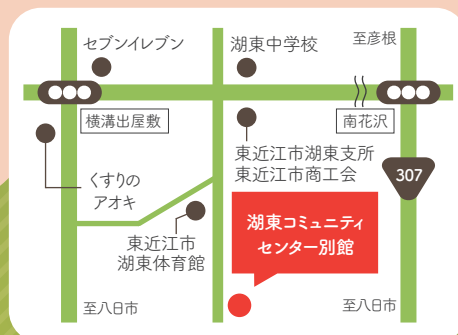

ご協力のお願い

- | | | |
|-----------------|-------------------------|------------------|
| 会場内での マスク着用 | 混雑時の 入場制限 | 入場時の 手指消毒のご協力 |
| ソーシャル ディスタンス | 発熱や咳などの体調不良時の 入場のお断り | |

大人から子どもまで
楽しめる♪

Beauty & Heal

2022
11/20 THURS, 23 WED

10:00 ▶ 16:00

湖東コミュニティセンター別館

東近江市池庄町495番地

東近江市商工会女性のための創業塾 第10期生による
チャレンジショップを **2日間限定で開催!**
メンバーそれぞれの夢や想いが詰まった
素敵な空間へお気軽にお越しください!

※イベント開催の有無につきましては、関係行政機関等からの情報を鑑みたく、慎重に判断し開催を中止させていただく可能性がございます。

【主催】女性のための創業塾: 第10期生