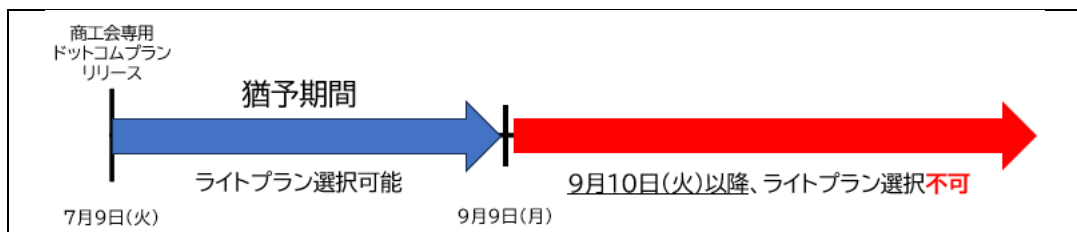

【申込方法イメージ】

The screenshot shows a web interface for selecting a plan. The title is "商工会 > フリーからのプランアップ". Below it, it says "プランを選択してください" and "プランごとの提供機能・サービス".

There are four plan cards:

- **現在のプラン (フリー):** 0円. Features: 最速・低コストでホームページが持てる商工会員さま向けプラン. Includes: ご利用いただける機能・サービスに制限があります, ホームページアドレス (https://r-goop.jp/[アカウント名]).
- **おすすめ (商工会専用ドットコム):** 初期費用無料. 12か月契約で年間6,600円お得. 12か月契約 990円/月, 1/3/6か月契約 1,540円/月. Features: .comなど人気のドメインとホームページがセットのお得なプラン. Includes: 屋号や商品名など、好きな名前で作成できるホームページ・メールアドレス, 事業の認知・信頼度アップやブランド力の強化に最適です.
- **スタンダード:** 初期費用無料. 12か月契約で年間6,600円お得. 12か月契約 3,300円/月, 1/3/6か月契約 3,850円/月. Features: すべてのオプションが含まれるゾーへの最上位プラン. Includes: 独自の機能・サービスに加え、オプション(独自ドメイン取得・有料SSL・有料テンプレート使い放題)もプランに含まれます, 電話サポートで困ったときも安心.
- **ライト:** 初期費用無料. 12か月契約で年間6,600円お得. 12か月契約 1,100円/月, 1/3/6か月契約 1,650円/月. Features: ホームページ作成の基本機能が一部のスタンダードプラン. Includes: 独自ドメイン取得・有料SSL・有料テンプレート購入はオプション(別料金)です.

At the bottom, there is a section "ライトプランの提供終了について" with a note: "(※)ライトプランの提供を〇月〇日で行います。提供終了前にライトプランをご契約の方は引き続きライトプランで契約の更新ができます。"

Below that, "契約期間を選択してください" with buttons for 〇1か月, 〇3か月, 〇6か月, 〇12か月.

※申込の画面はイメージですので、実際の画面と異なる場合がございます。

3. ライトプランの取扱いについて

商工会専用ドットコムプランの提供に伴い、商工会会員向けに**新規**でのライトプラン取扱いが終了となります。(※現在ライトプランを利用中の会員事業者は継続してライトプランの利用が可能です。)

なお、ライトプランの提供を終了するまで下記の期間で猶予期間(9月9日(月)まで)を設けます。

猶予期間終了後は商工会プラン(フリープラン)、ドットコムプラン、スタンダードプランからプランを選択いただくことになります。そのため、猶予期間終了後はスタンダードプランからライトプランへの変更(プランダウン)はできません。