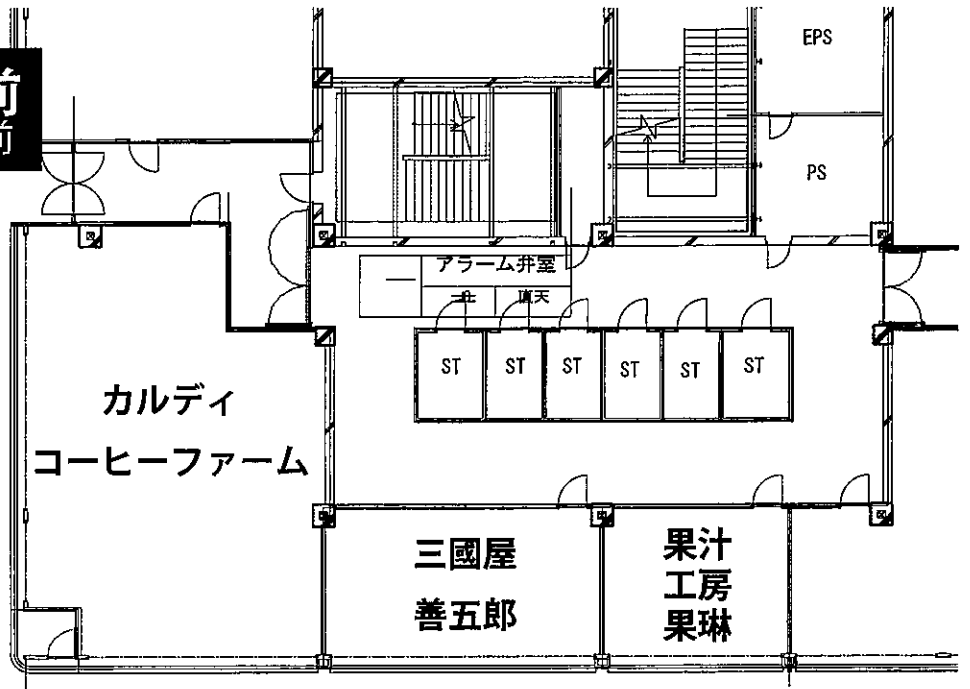

レーザーでお名前を彫れます。

ISIKYU ネームホルダー 厚み大(レーザー無し) 1個 **本体 300円** 税込 330円

ISIKYU 積み木(箱付き)M 1セット **本体 10,000円** 税込 11,000円

1F イオンスタイル前
カルディコーヒーファーム前

6.3m
33.39 m²
5.3m

AEON STYLE

1F イオンスタイル前
イオン銀行前

6.3m
33.39 m²
5.3m